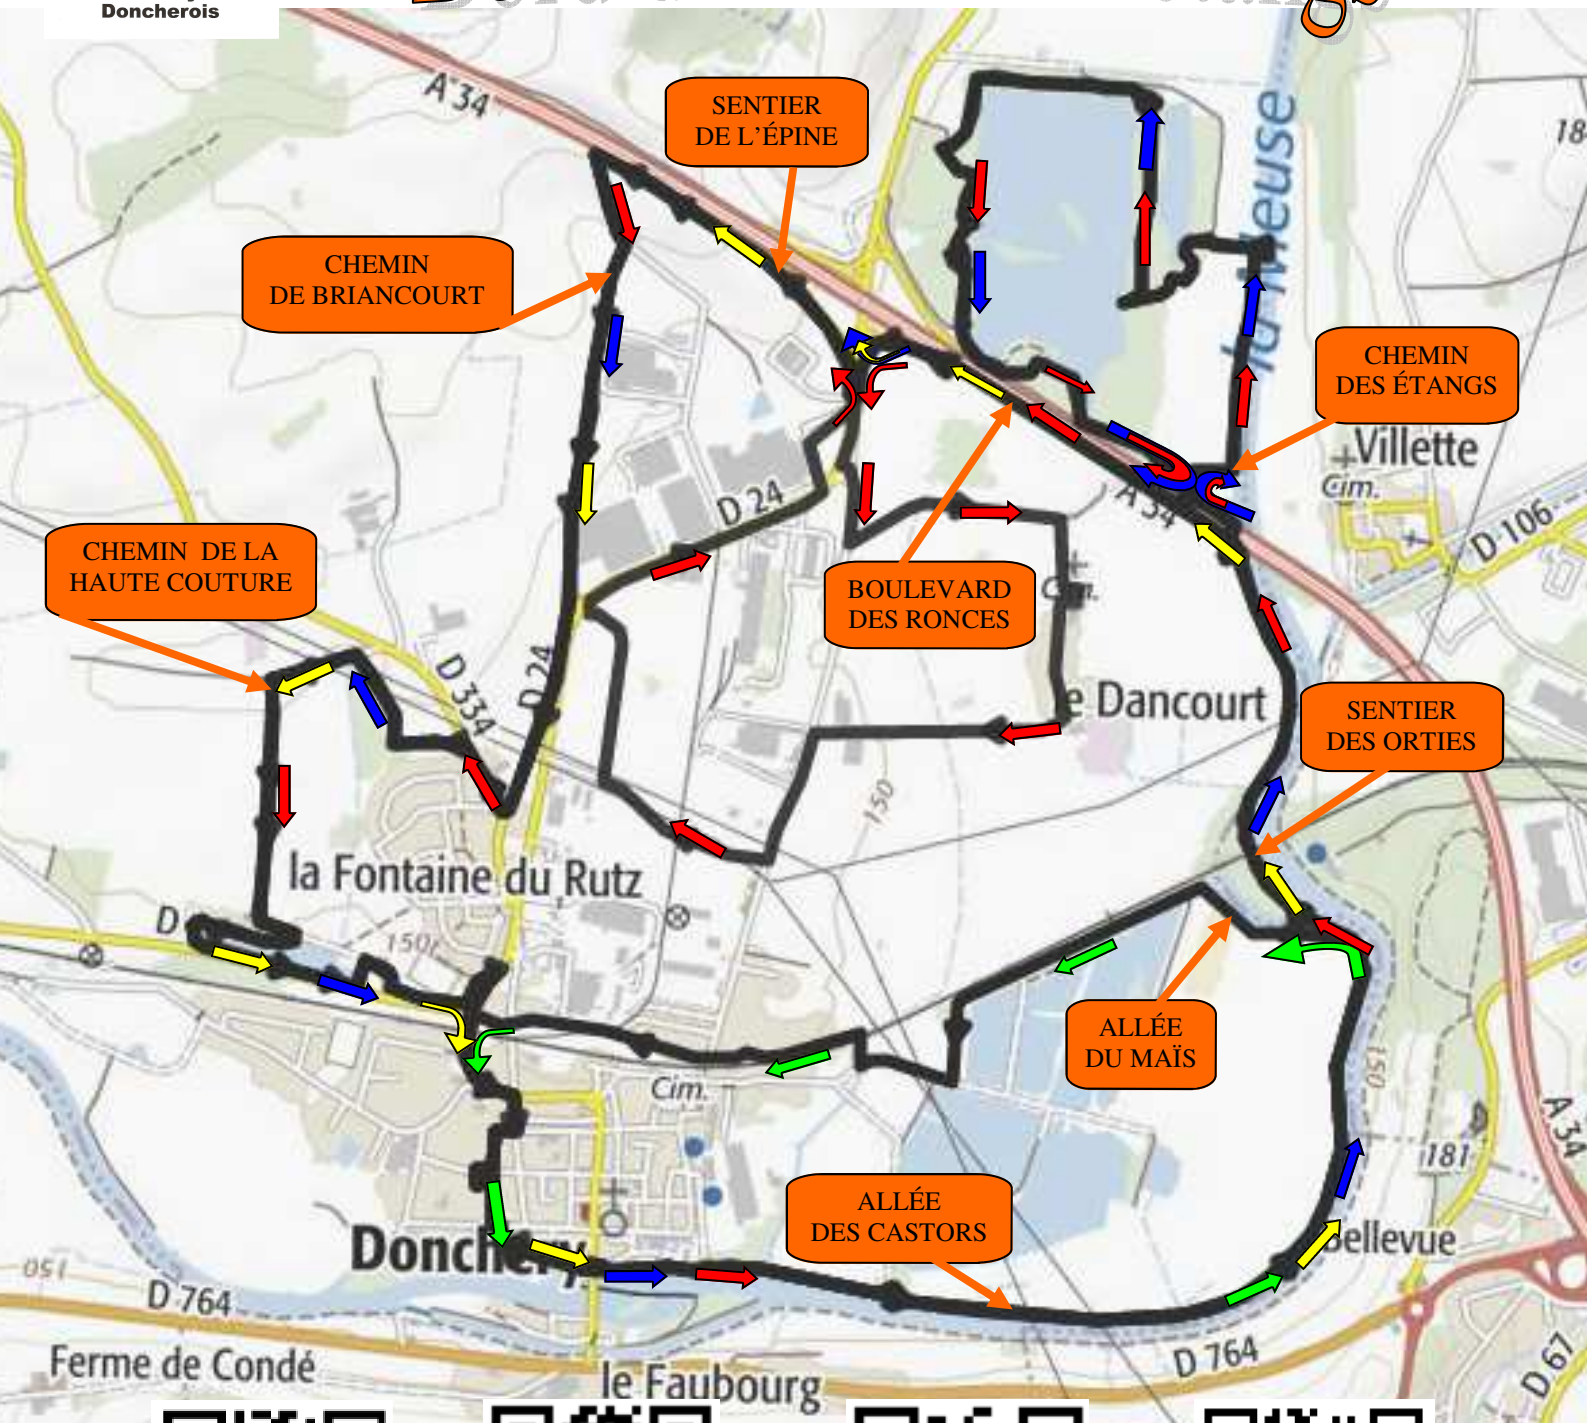

PARCOURS PERMANENTS OUVERTS PAR L'ÉQUIPE DES SOUYIS "Bord de Meuse et étangs"

5,850 Km
 ID: 11401409

10,700 Km
 ID: 11401828

14,520 Km
 ID: 11402134

18,500 Km
 ID: 12674668

Dans l'application « openrunner » entrez le numéro ID ou scannez le code QR et découvrez votre parcours.